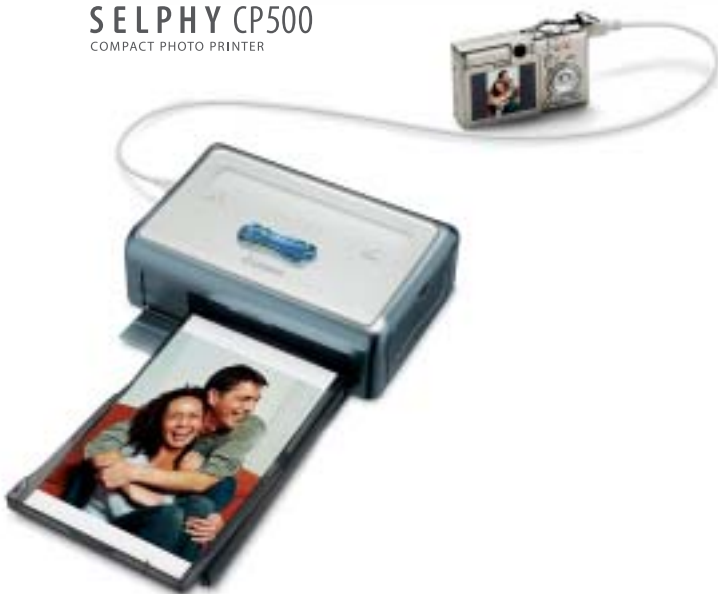

## Une nouvelle fonction pour votre téléviseur.

La SELPHY DS700 est conçue pour être connectée directement à votre téléviseur et en faire l'élément central de votre centre d'impression. Il vous suffit d'insérer votre carte mémoire dans l'imprimante pour visualiser vos images sur votre écran de télévision et d'utiliser la télécommande de l'imprimante pour sélectionner et imprimer vos photos préférées sans avoir à quitter votre canapé. Vous profitez de vos tirages photo en quelques secondes.

### SELPHY DS700

COMPACT PHOTO PRINTER

# Née pour la vitesse. Conçue pour l'élégance.

L'imprimante la plus rapide de la gamme SELPHY, la SELPHY CP500, est aussi belle que rapide. Sa carrosserie fine et élégante abrite des performances techniques qui ne manqueront pas de vous impressionner. Sélectionnez les photos de votre choix, leur format d'impression et partagez, en quelques secondes seulement, de magnifiques tirages avec vos amis.

## SELPHY CP500

COMPACT PHOTO PRINTER

- Impressions photo couleur durables et de qualité
- Impression directe depuis n'importe quel appareil photo compatible PictBridge : plus besoin de micro-ordinateur
- Rapide et facile à utiliser
- Impression photo sans marge rapide
- Plusieurs formats d'impression disponibles (carte postale, panoramique (10 x 20 cm), carte de visite et mini-autocollants)
- Élégante et ultra-compacte
- Impression également disponible via les micro-ordinateurs Windows et Macintosh (logiciels pilotes fournis)